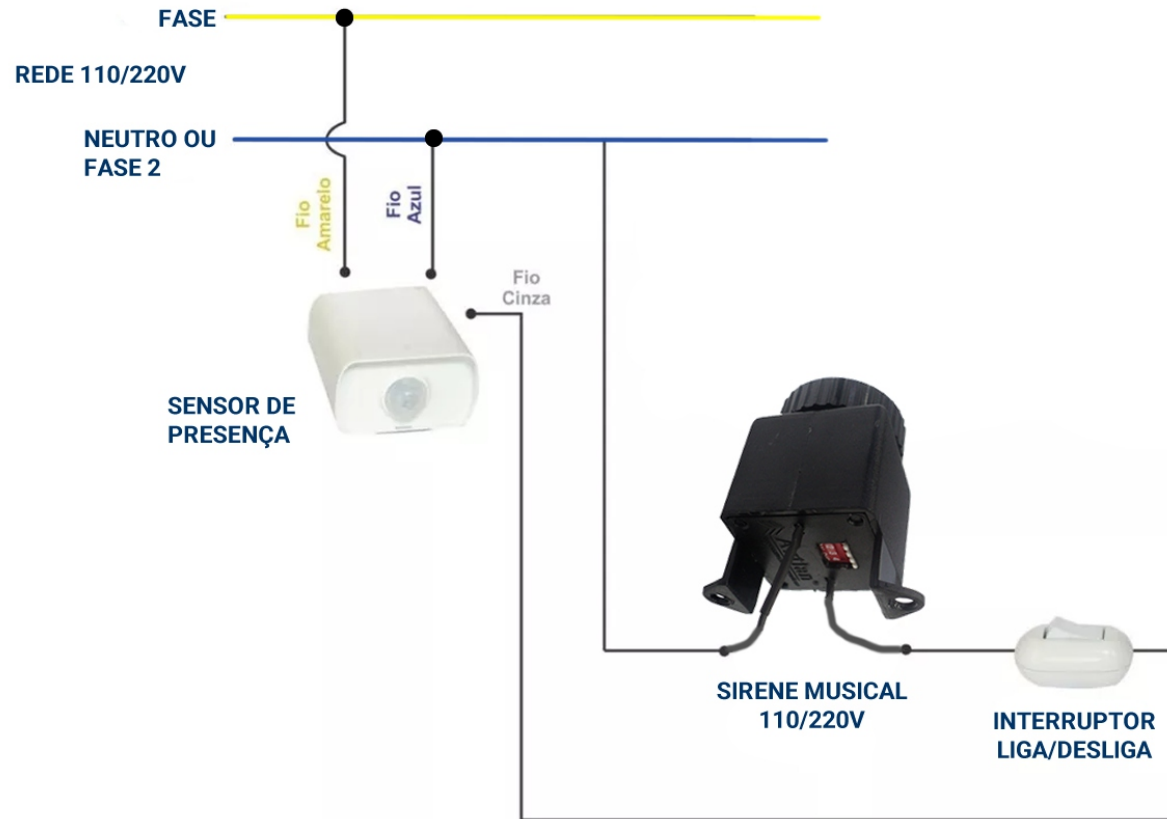

DIAGRAMA DE LIGAÇÃO

CONSIDERANDO 1 SENSOR DE PRESENÇA

PROPRIETARY AND CONFIDENTIAL

Aztlan Indústria de Eletroeletrônicos Ltda.

Esquema de Ligação:

Sirene Musical 110/220VAC

SIZE	CÓDIGO:	REV.
A4	SIM-110220VAC	26/02/2020
SCALE: N/A	DRAWN: ALEXANDRE BIGHETTI	SHEET 1 OF 1